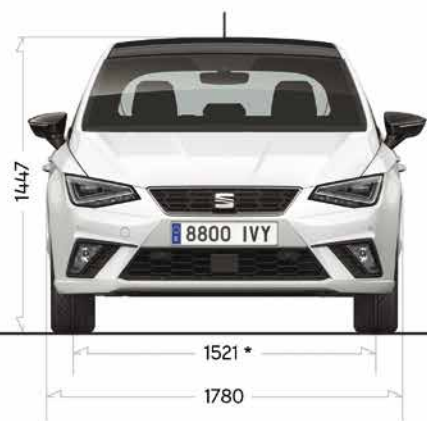

Remmen

Remmen voor	Geventileerde schijven	Geventileerde schijven	Geventileerde schijven
Remmen achter	Trommels	Trommels	Trommels

Velgen- en bandenmaten

Reference	5,5J x 15 inch, 185/65 R15	-	-
Style	5,5J x 15 inch, 185/65 R15	5,5J x 15 inch, 185/65 R15	
FR	-	7J x 17", 215/45 R17	7J x 17 inch, 215/45 R17

Afmetingen.

*Met bandenmaat 185/70 R14 ET38

Exterieur (mm)	Reference, Style, FR
Lengte, mm	4.059
Breedte exclusief / inclusief buitenspiegels, mm	1.780 / 1.942
Hoogte, mm	1.447
Wielbasis, mm	2.564
Spoorbreedte voor, mm	1.521
Spoorbreedte achter, mm	1.505