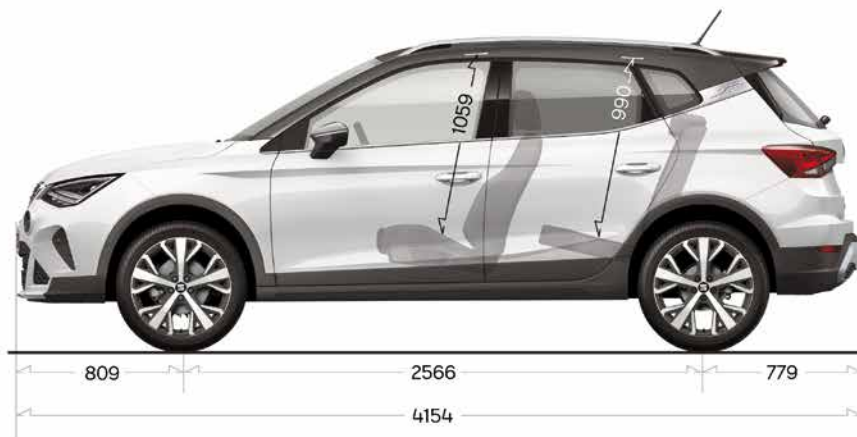

Afmetingen.

Exterieur	Reference/Style/ FR
Lengte, mm	4.154
Breedte exclusief / inclusief buitenspiegels, mm	1.780 / 1.942
Hoogte, mm	1.537
Wielbasis, mm	2.566
Spoorbreedte voor, mm	1.513
Spoorbreedte achter, mm	1.495

Interieur	
Bagageruimte, liter	400

Diversen	
Draaicirkel, m	10,6
Inhoud brandstoftank, liter	40

*Met bandenmaat: 185/70 R14 ET38